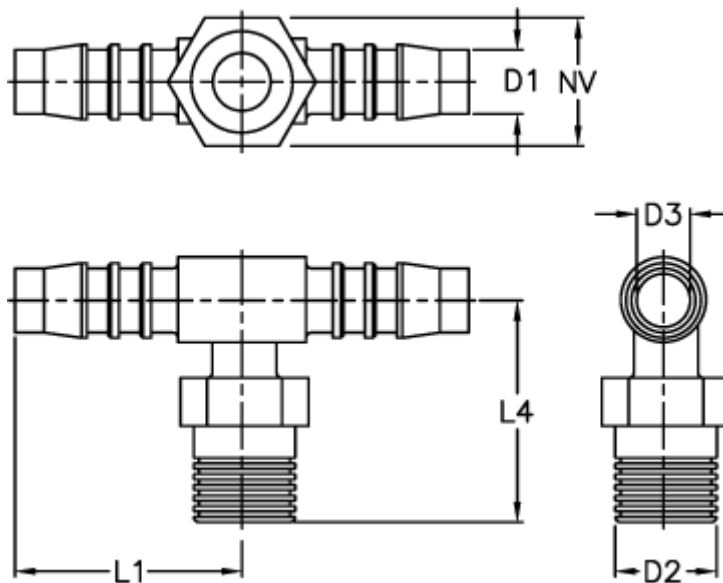

Varenummer: 027208910006

Beskrivelse: Norma slangestuds TES 6 / R1/8

## Mål

D1 = 6

D2 = R1/8

D3 = 4.0

L1 = 28.5

L4 = 21.0

NV = 10